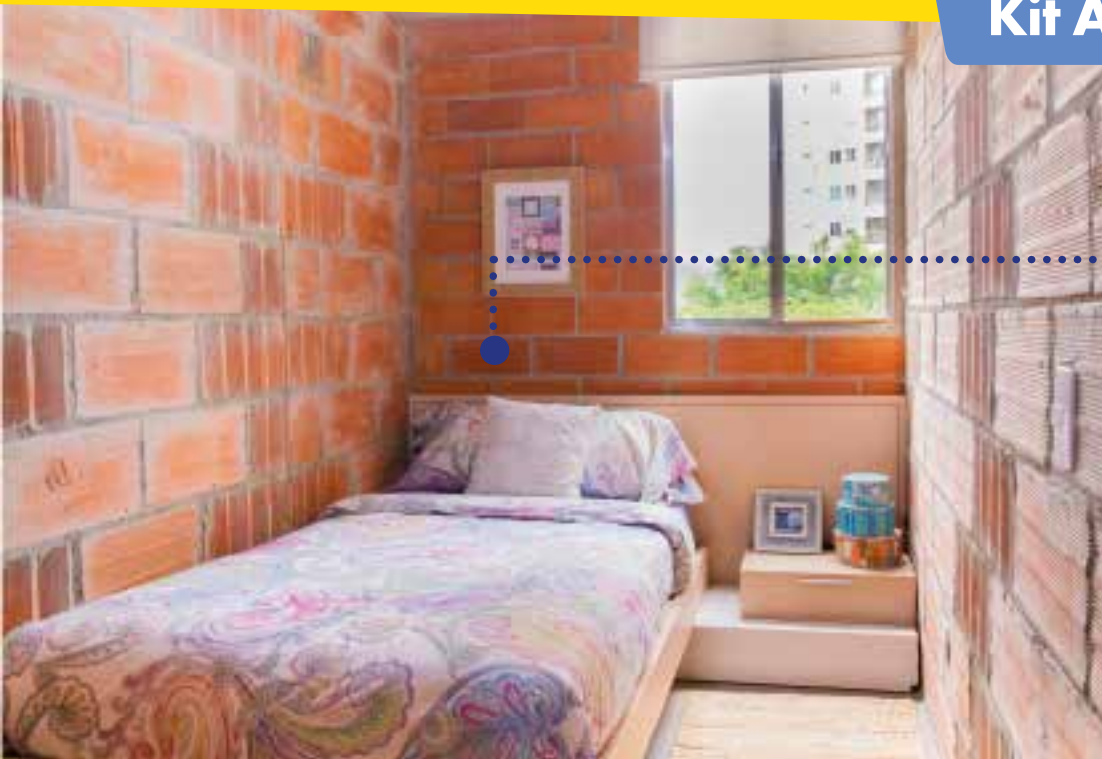

Revofast

RJ061-T
Señorita

Pasos

1. Revoque listo para usar. Limpia la superficie y aplica el producto directamente.

2. Aplica sobre la superficie de 2 o tres capas, deja secar y lija.

3. Pinta y da el color que desees entre los miles que Pintuco® tiene para tu hogar.